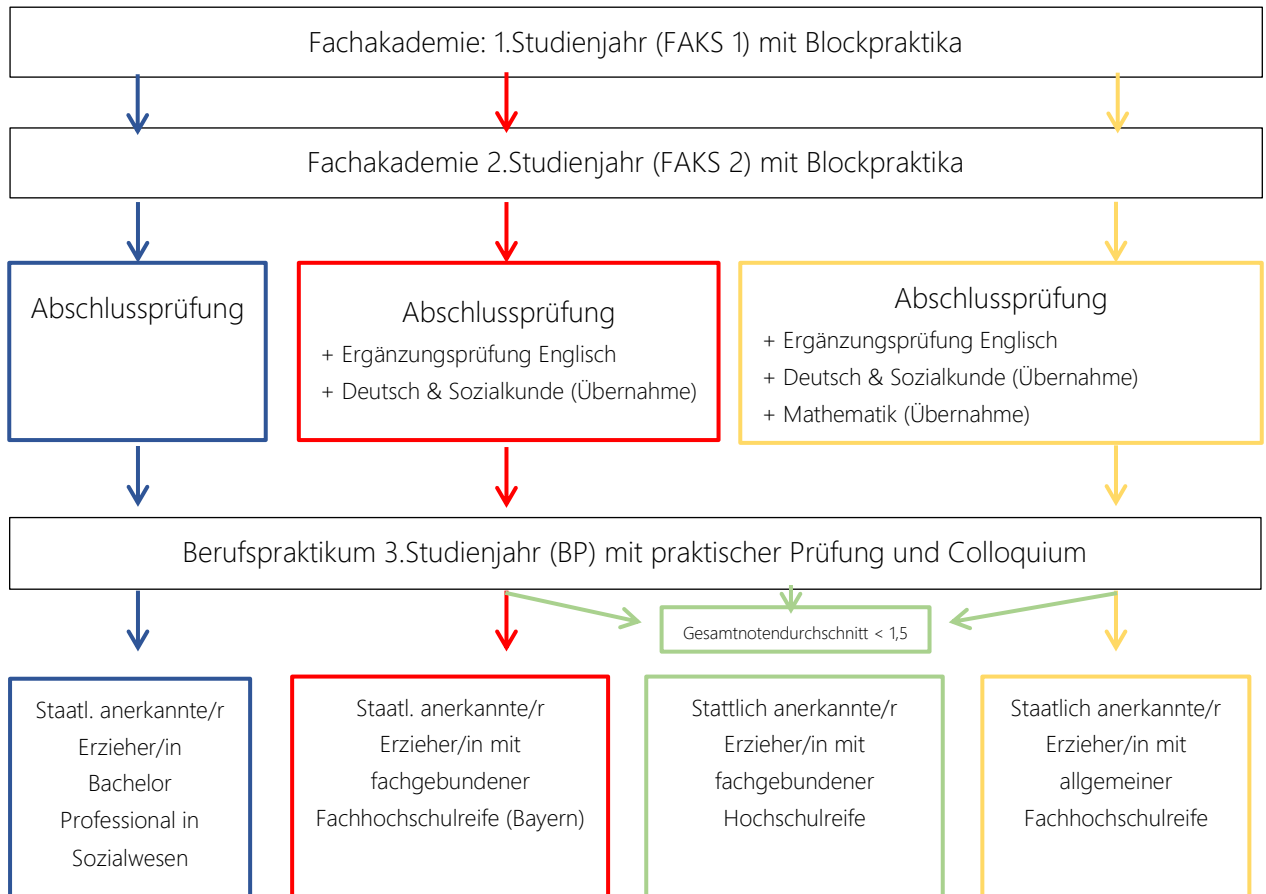

Fachakademie für Sozialpädagogik Maria Stern Augsburg

DES SCHULWERKS DER DIÖZESE AUGSBURG

Abschlüsse an der Fachakademie

Fachakademie für Sozialpädagogik Maria Stern Augsburg

DES SCHULWERKS DER DIÖZESE AUGSBURG

Zugangswege für die Ausbildung „Staatlich anerkannte/r Erzieher/in“